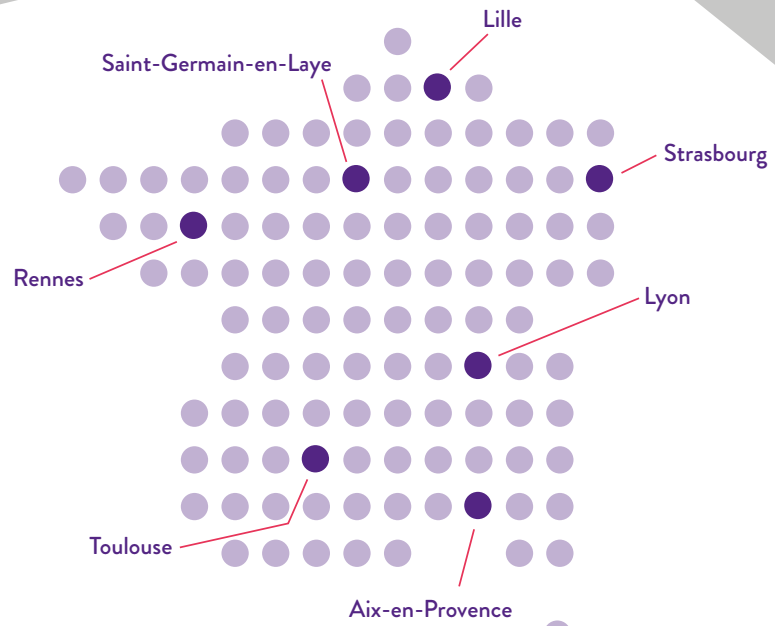

Modalités complètes du concours commun
à retrouver sur le site : www.reseau-scpo.fr